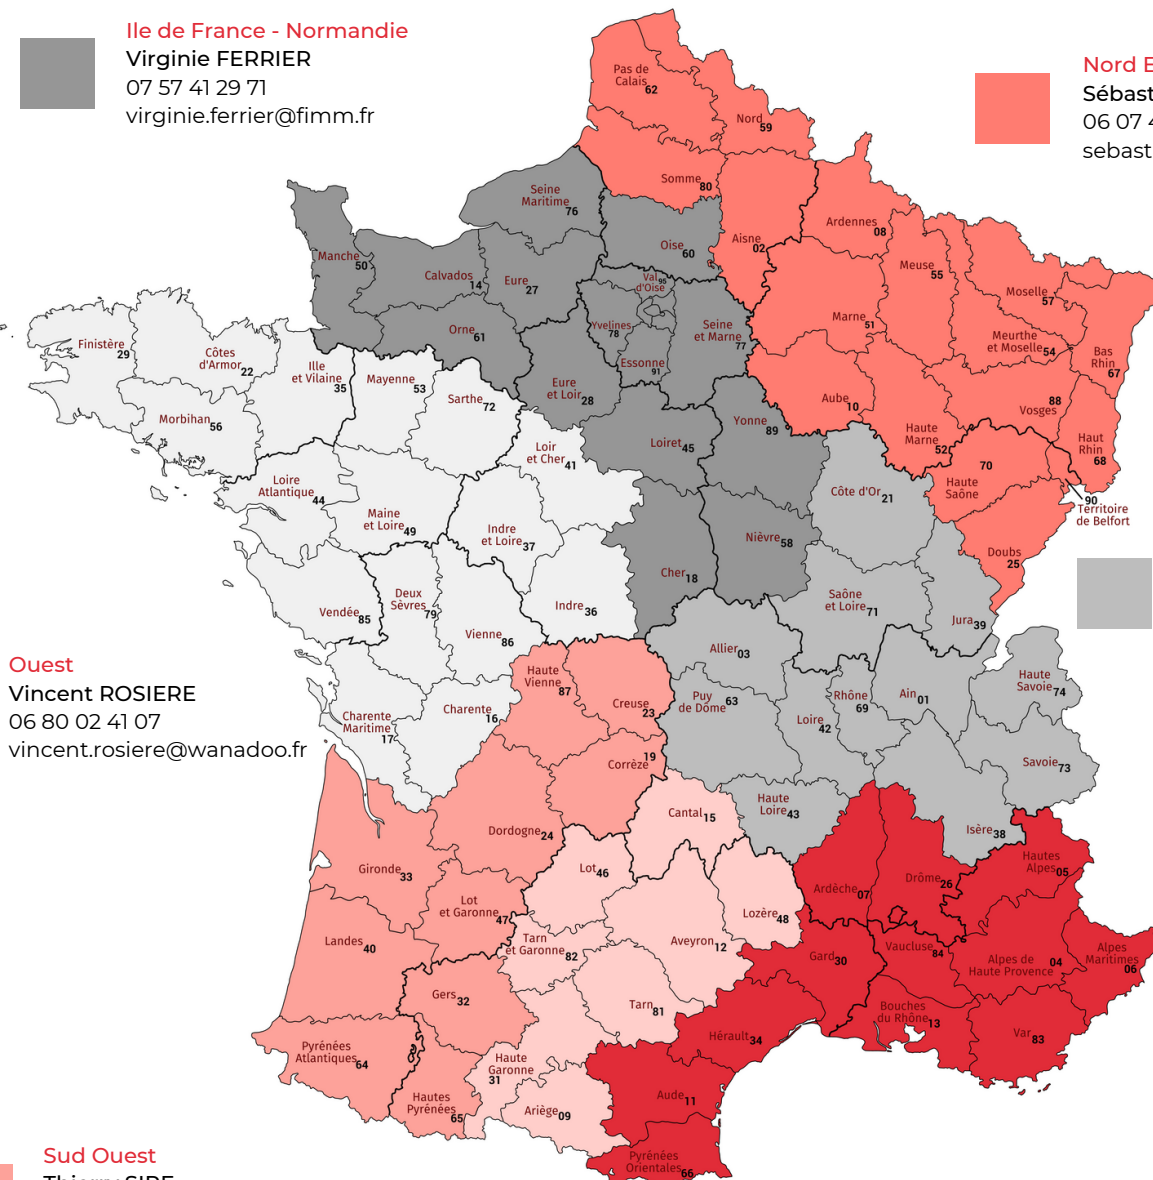

Ouest

Vincent ROSIERE
06 80 02 41 07
vincent.rosiere@wanadoo.fr

Rhône Alpes - Auvergne

Bertrand DECREPT
06 09 41 77 45
b.decrept@wanadoo.fr

Sud Ouest

Thierry SIRE
06 80 06 80 02
thierry.sire@agdistrib.com

Sud Est